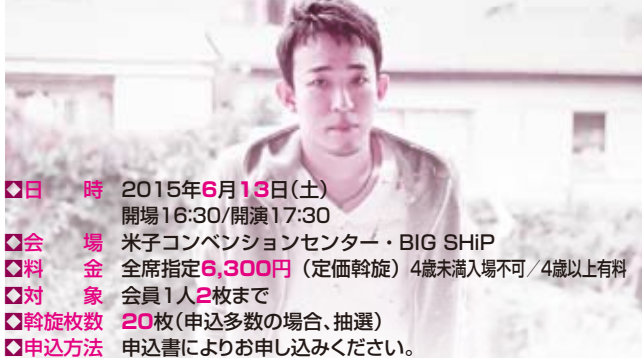

会員料金	一般前売料金
1,000円	1,400円

対 象 会員1人2枚まで

斡旋枚数 50枚(先着順)

申込方法 申込後、代金添えて

申込期間 2015年1月13日(火)~2月13日(金)

その他 前売特典は、ついておりません。

ファンキー加藤

日 時 2015年6月13日(土)
開場16:30/開演17:30

会 場 米子コンベンションセンター・BIG SHIP

料 金 全席指定6,300円(定価斡旋) 4歳未満入場不可/4歳以上有料

対 象 会員1人2枚まで

斡旋枚数 20枚(申込多数の場合、抽選)

申込方法 申込書によりお申し込みください。

申込期間 2015年1月13日(火)~1月30日(金)15:00まで

その他 当選者の方のみ2月6日(金)までに連絡いたします。

映画 プリキュアオールスターズ 春のカーニバル