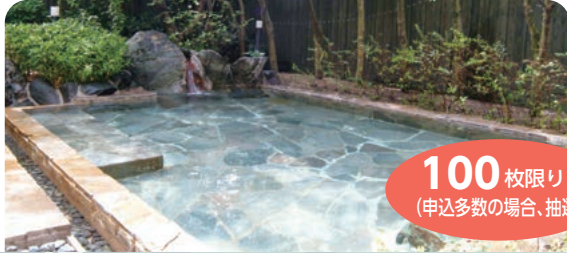

温泉入浴券の斡旋

淀江ゆめ温泉 **白鳳の里** 米子市淀江町福岡1547
Tel.56-6801

通常価格 大人700円
会員価格 **大400円** 有効期限 2023年8月31日(木)

100枚限り
(申込多数の場合、抽選)

日帰り温泉 **オーシャン** 米子市新開3-2-46
Tel.23-0303

通常価格 中学生以上1,370円
会員価格 **中学生以上700円** 有効期限 2024年1月31日(水)